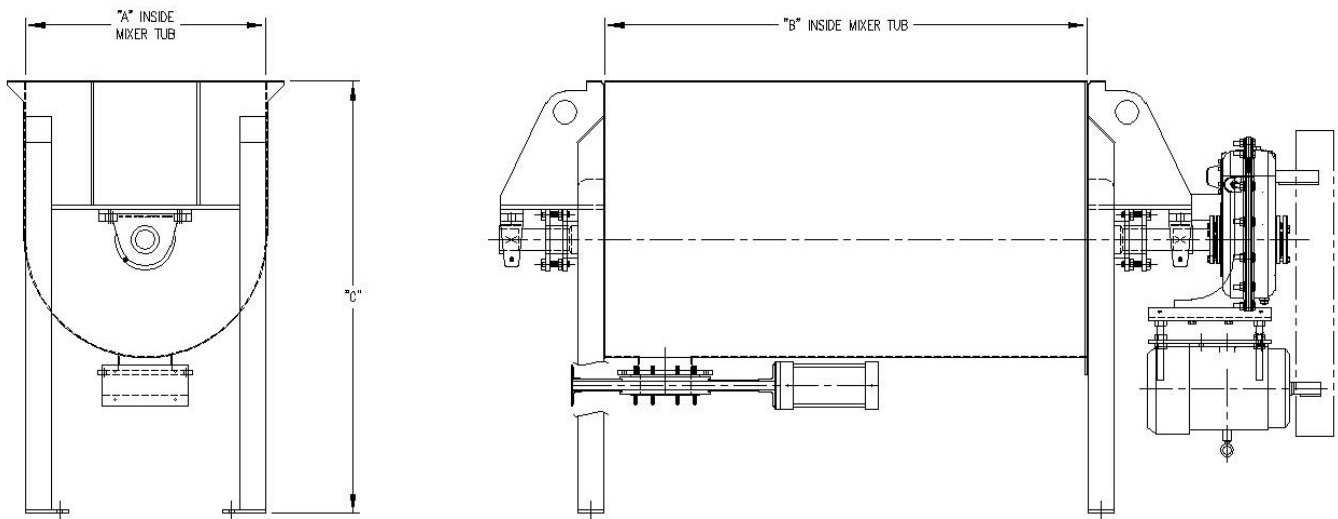

CAPACITY	DIMENSION (in.)		
	A	B	C
2 CF	13	26	29
5 CF	19	38	35
10 CF	22	44	38
15 CF	26	50	42
30 CF	32	64	48
42 CF	36	72	52
58 CF	40	80	56
86 CF	46	92	62
114 CF	50	100	66
128 CF	52	104	68
196 CF	60	120	76
238 CF	64	128	80
286 CF	68	136	84
339 CF	72	144	88
398 CF	78	144	94
464 CF	78	168	94
571 CF	86	172	102
662 CF	90	180	106

*CAPACITIES ARE BASED ON 100% OF THE SWEPT VOLUME OF THE AGITATOR ASSEMBLY.