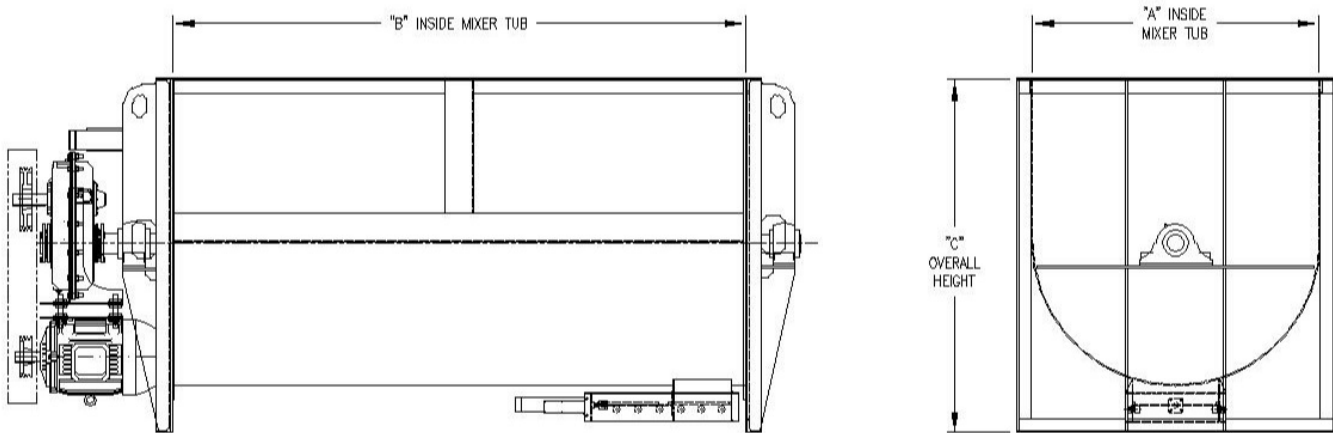

HAYES & STOLZ

INDUSTRIAL MANUFACTURING CO.

3521 Hemphill St. Fort Worth, TX 76110 817.926.3391 800.725.7272 817.926.4133 - Fax www.hayes-stolz.com

H&S SINGLE SHAFT HORIZONTAL BATCH MIXER GATE DISCHARGE

CAPACITY	DIMENSIONS			
	A	B	C-RIBBON	C-PADDLE
10 CF	22	44	34 ½	34 ½
15 CF	26	50	38 ½	38 ½
30 CF	32	64	44 ½	44 ½
42 CF	36	72	48 ½	48 ½
58 CF	40	80	54	61
86 CF	46	92	60	67
114 CF	50	100	64	71
128 CF	52	104	66	73
196 CF	60	120	74	81
238 CF	64	128	78	85
286 CF	68	136	82	89
339 CF	72	144	87	93
398 CF	78	144	93	93
464 CF	78	168	93	93
571 CF	86	172	101	101
662 CF	90	180	105	105

*CAPACITIES ARE BASED ON 100% OF THE SWEEPED VOLUME OF THE AGITATOR ASSEMBLY.