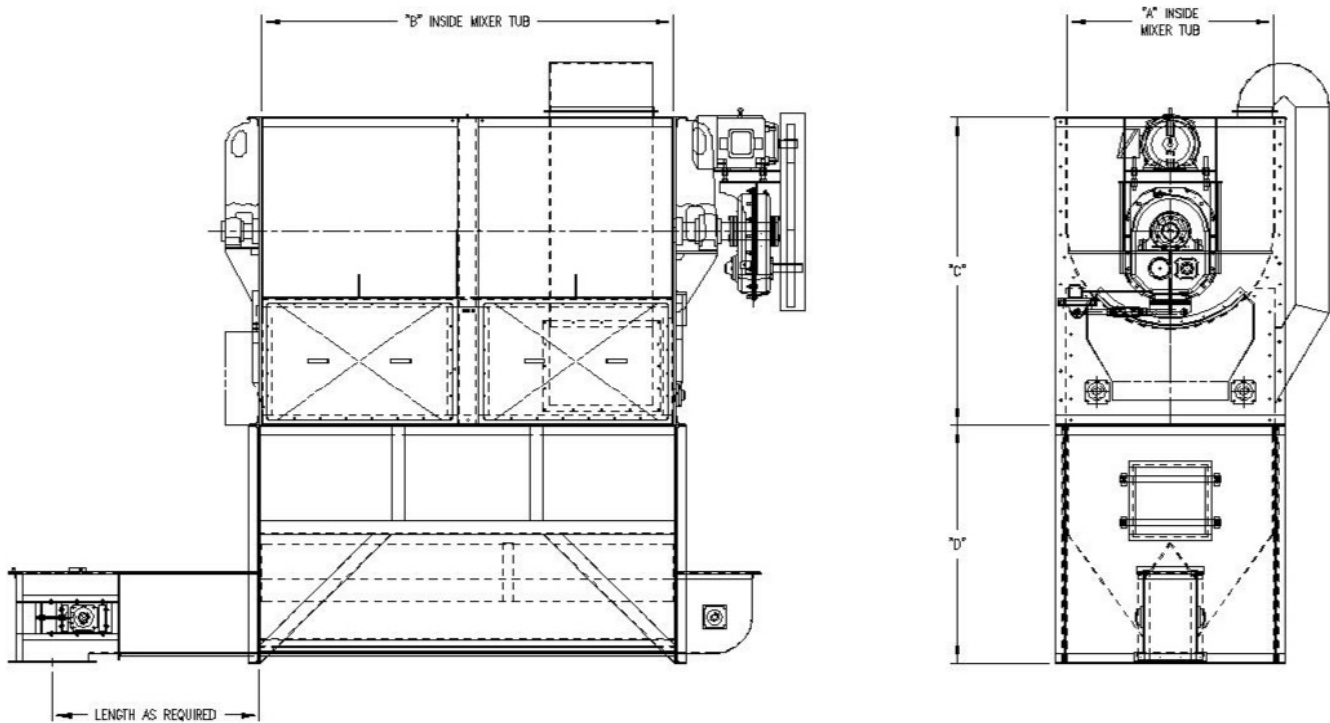

CAPACITY	DIMENSIONS (in.)				
	A	B	C-RIBBON	C-PADDLE	D
30 CF	32	64	53	53	46
58 CF	40	80	64	71	54
86 CF	46	92	73	80	59
114 CF	50	100	78	85	64
128 CF	52	104	85	92	66
196 CF	60	120	93	100	74
238 CF	64	128	97	104	78
286 CF	68	136	101	108	82
339 CF	72	144	106	113	86
398 CF	78	144	112	112	92
464 CF	78	168	112	112	92
571 CF	86	172	120	120	99
662 CF	90	180	126	126	104

*CAPACITIES ARE BASED ON 100% OF THE SWEPT VOLUME OF THE AGITATOR ASSEMBLY.