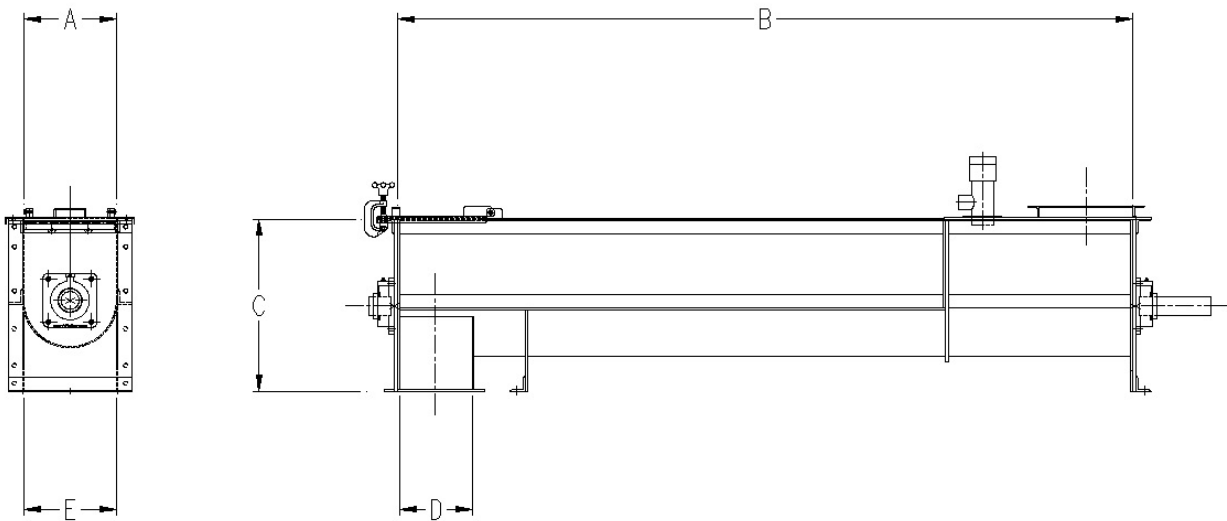

HAYES & STOLZ

INDUSTRIAL MANUFACTURING CO.

3521 Hemphill St. Fort Worth, TX 76110 817.926.3391 800.725.7272 817.926.4133 - Fax www.hayes-stolz.com

H&S MODEL E-Z BLENDER

MODEL	DIMENSIONS (in.)				
	A	B	C	D	E
EZ-12	12	72	14 /14	8	13
EZ-16	16		19 1/8	8	17
EZ-20	20	96	24	10	21
EZ-24	24	120	29	12	25
EZ-30	30		34	12	31